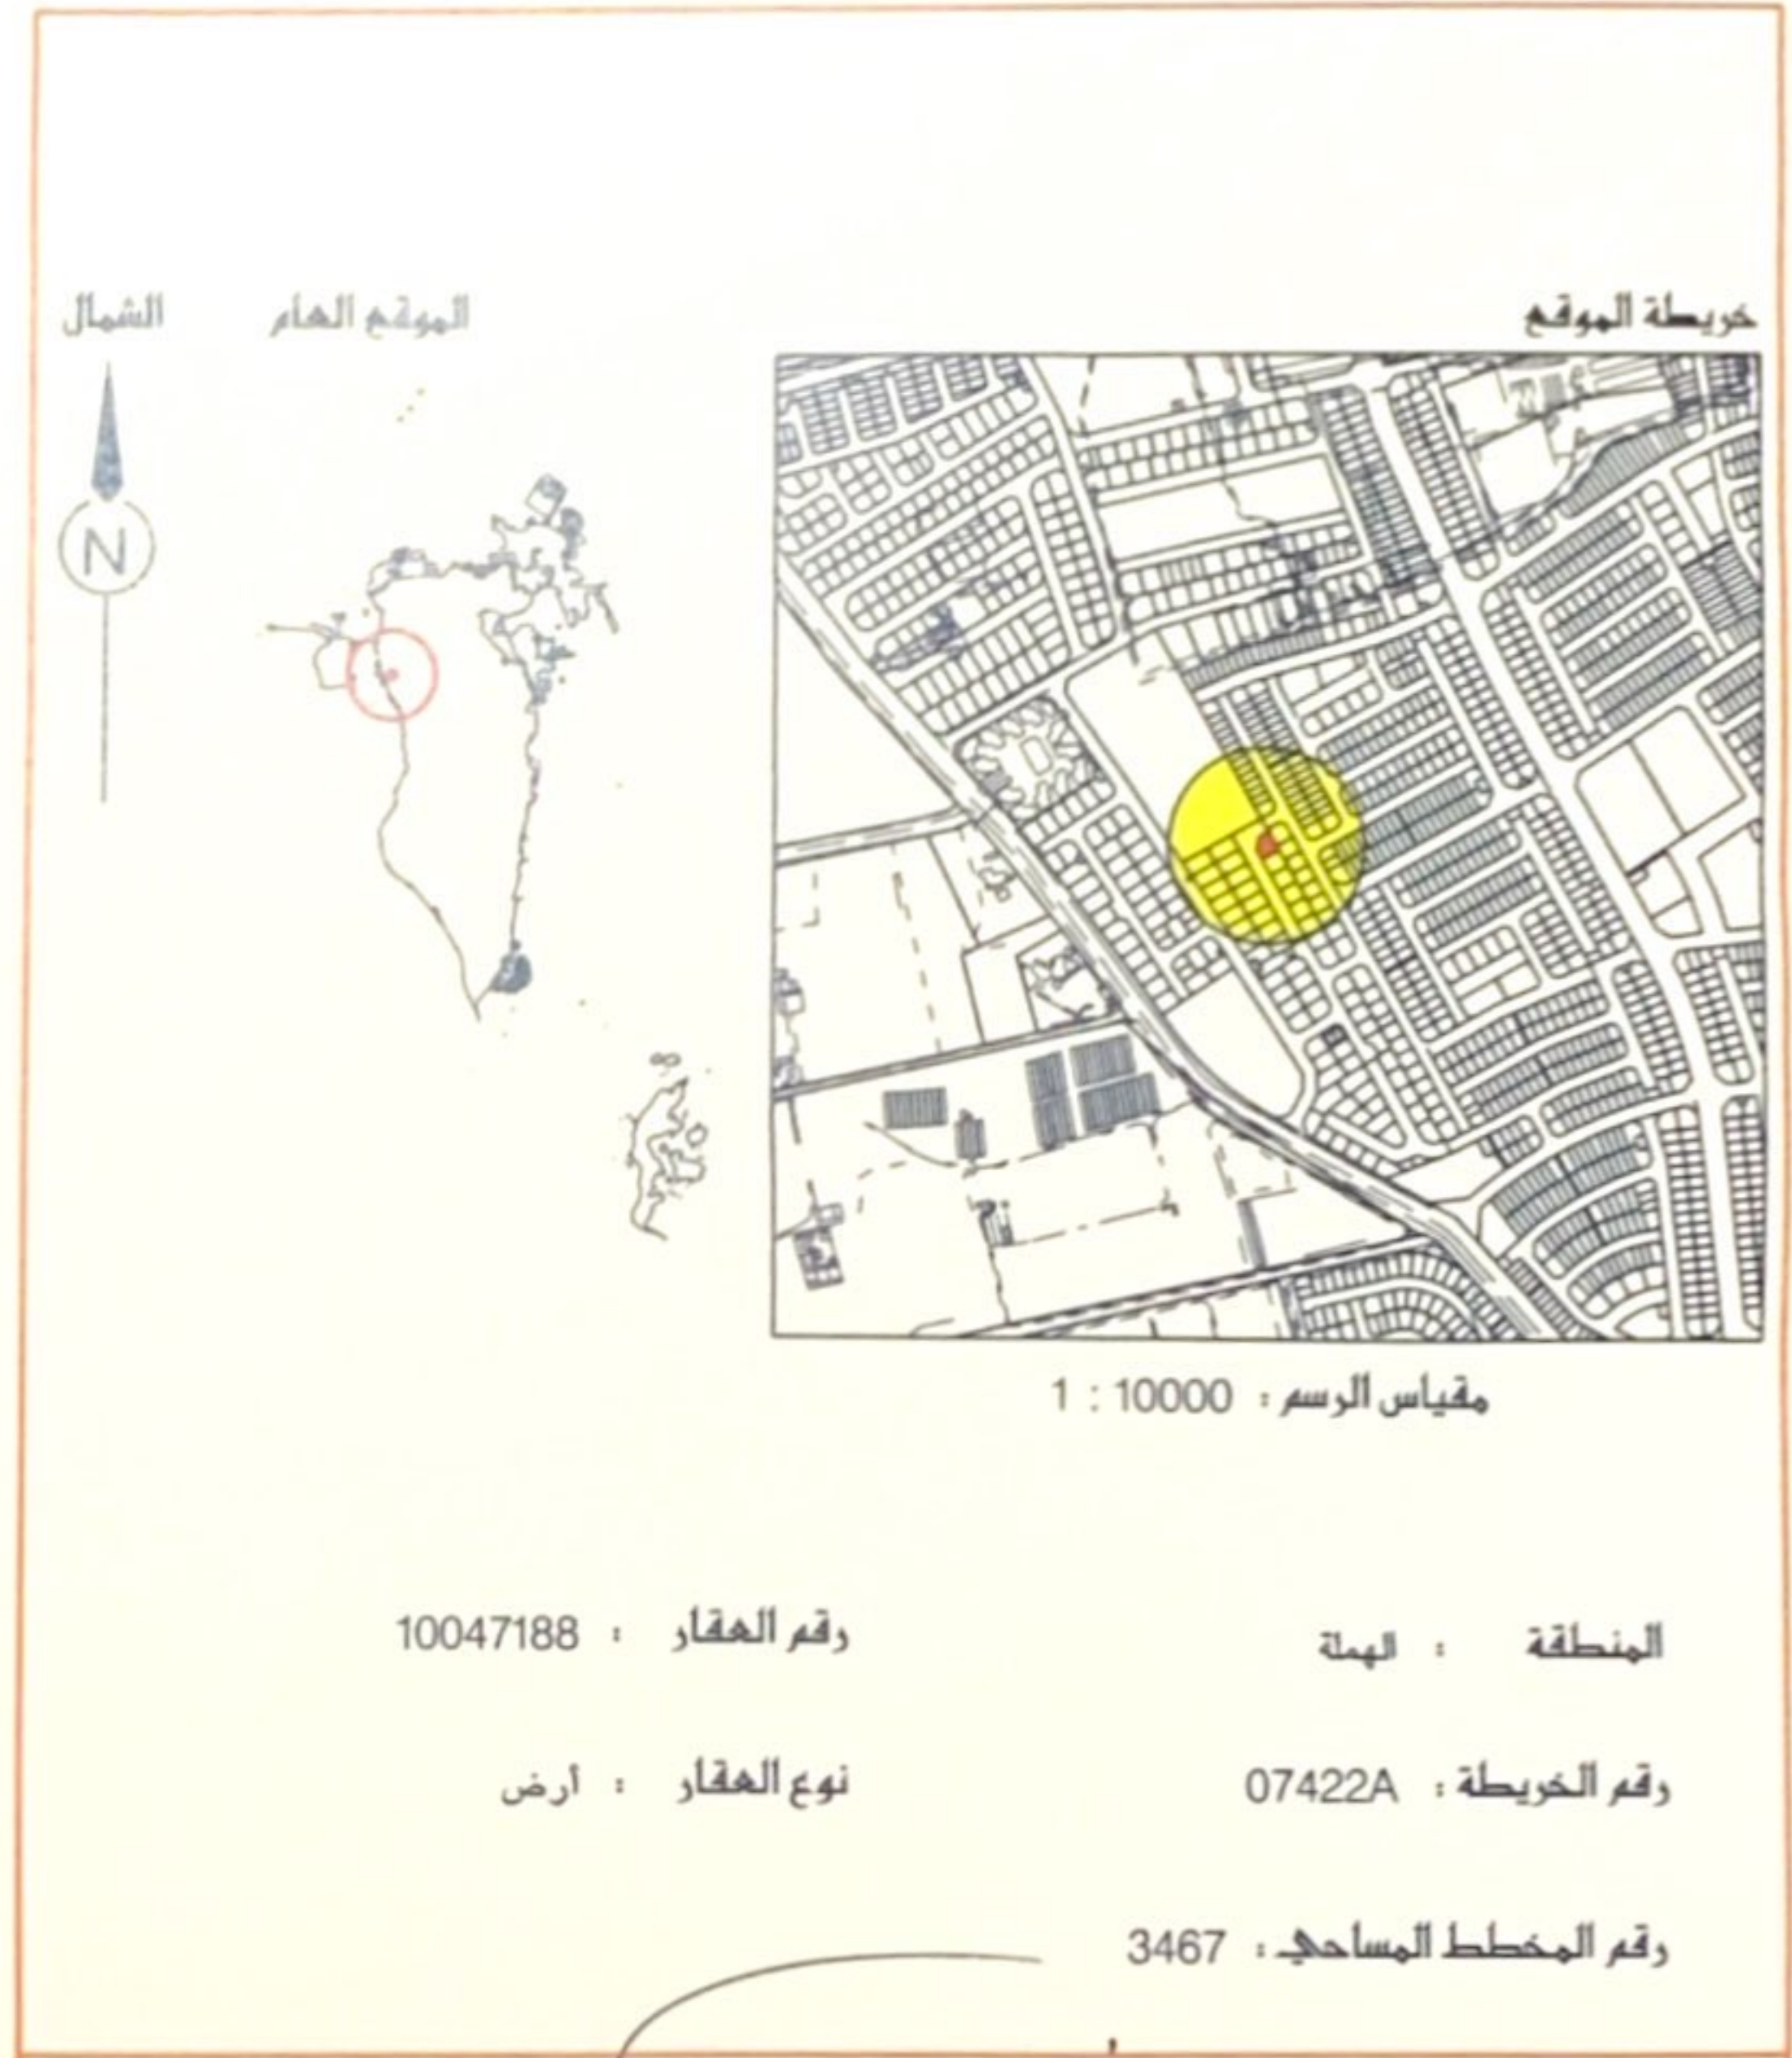

المساحة بالأمتار المربعة
384.0

خريطة العقار موضحة حدوده باللون الأحمر وأبعاده بالأمتار

<<< 7124/2024 >> 2024-TD-09285 >> 10047188 >>>

رقم العقار : 10047188

المنطقة : الهمة

نوع العقار : أرض

رقم الخريطة : 07422A